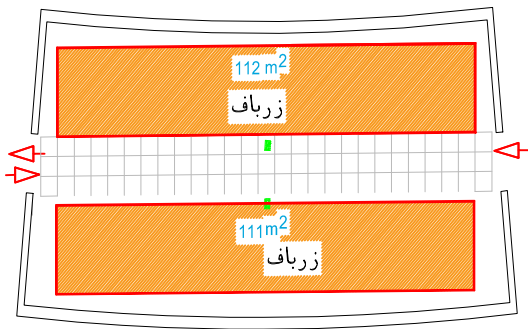

ورود ENTRY
خروج EXIT

ورود ENTRY
خروج EXIT

سالن ۲۵ A

■ خودساز	سالن ۲۵ A	
□ غیر خودساز	نماین ناهینگاه بین المللی کف پوش ها	
■ آرزو	موکت فرش ماشینی و صنایع وابسته	
■ آرزو دانی	مجری: شرکت توسعه آروسپا نوید	تاریخ: ۱۳۹۶/۷/۱